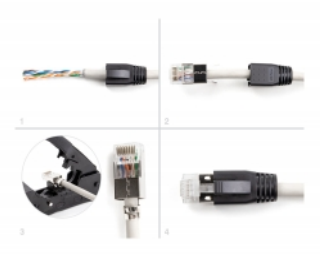

Abbildungen