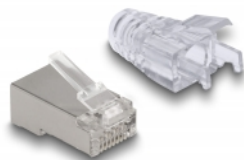

Delock Modulární zástrčka RJ45 s předním otvorem (snadné připojení) Cat.6 a s botkami na ochranu proti ohybu, sada 50 ks

Popis

Tato vysoce kvalitní sada zástrček RJ45 značky Delock obsahuje stíněné zástrčky RJ45 s předním otvorem a s vhodnými botkami na ochranu proti ohybu k optimální instalaci sestavy kabelů od 26 do 23 AWG.

S předním otvorem (snadné připojení)

Páry vodičů lze pro rychlejší instalaci snadno vyvést na přední části zástrčky RJ45. Kromě toho lze optimálně zkontrolovat pořadí zapojení. Snížená vzdálenost mezi vodiči a kontakty optimalizuje spojení.

Technické detaily

- Zástrčka RJ45 s předním otvorem (snadné připojení)
- Vhodná pro kabely Cat.6
- Pro drát nebo lanko (26 - 23 AWG)
- Rychlá instalace párů vodičů
- Snadná kontrola zapojení
- Stíněný (FTP)
- 3-cestný kontakt
- Pozlacené kontakty: 1.27 um / 50 u"
- Materiál pouzdra: PC
- Rozměry (DxŠxV): cca. 22,5 x 15,0 x 11,7 mm

Obsah balení

- 50 x RJ45 samec

- 50 x botek na ochranu proti ohybu

Příslušenství

General

Specifikace:	Cat. 6
--------------	--------

Interface

konektor:	1 x RJ45 samec
-----------	----------------