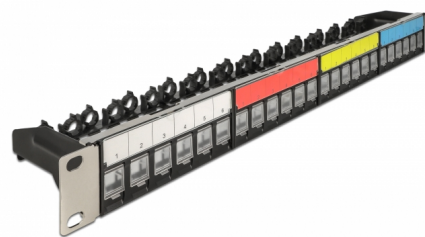

Delock 19" Patch panel Keystone, 24-portový, s kolejnicí na uchycení kabelu, s polem na označení a protiprachovou ochranou, 1U, černý

Popis

Tento patch panel značky Delock lze namontovat do 19" skříně. Díky svým normalizovaným rozměrům je vhodné pro snadnou montáž zacvaknutím 24 modulů Keystone.

Upevnění kabelu pro optimální vedení kabelů

Na zadní straně patch panelu lze kabely připevnit, aby bylo možno kabely přehledně uspořádat.

Držák modulu s protiprachovým krytem a polem na označení

Jednotlivé porty na předním panelu mají protiprachový kryt na ochranu proti nečistotám v době nepoužívání. Kromě toho má držák modulu také malé políčko na označení u každého portu, které lze individuálně označit nebo opatřit různými symboly.

Poznámka

The panel only works with Keystone modules with RJ connectors.

Číslo produktu 66921

EAN: 4043619669219

Země původu: China

Balení: Box

Technické detaily

- K montáži do síťové skříně rozměru 19", 1U
- 24 Keystone portů 19,6 x 14,8 mm
- S polem na označení a s krytem na ochranu proti prachu
- Snímatelný držák modulu
- Pro kabely s průměrem od 5,5 - 7,5 mm
- Materiál: kov / plast
- Barva: černá
- Rozměry (DxŠxV): cca. 482 x 92 x 44 mm

Obsah balení

- 19" patch panel
- Zemnicí kabel
- 4 x šroubky M6 x 16 mm
- 4 x klecové matice
- 4 x podložka

Příslušenství

General

Mounting type:	19 in
----------------	-------

Physical characteristics

Materiál:	kovová / plast
Délka:	482 mm
Width:	92 mm
Height:	44 mm
Barva:	černá
Průměr kabelu:	5,5 - 7,5 mm