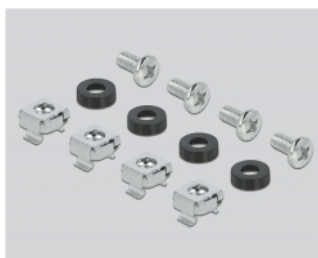

Delock Panel do kabli krosowych Keystone 19", 24 gniazda, z szyną mocującą kable, polem na etykiety i ochroną przed kurzem, rozmiar 1U, czarny

Opis

Krosownicę Delock można zamontować w szafie 19". Standardowy wymiar pozwala na łatwy montaż 24 modułów Keystone.

Uwaga

The panel only works with Keystone modules with RJ connectors.

Numer artykułu 66921

EAN: 4043619669219

Kraj pochodzenia: China

Opakowanie: Box

Szczegóły techniczne

- Do montowania w szafie 19", 1U
- 24 portów Keystone 19,6 x 14,8 mm
- Z miejscem na etykietę i osłoną przeciwkurzową
- Wyjmowany uchwyt modułowy
- Dla kabli o średnicach 5,5 - 7,5 mm
- Materiał: metal / tworzywo sztuczne
- Kolor: czarny
- Wymiary (DxSxW): ok. 482 x 92 x 44 mm

Zawartość opakowania

- 19" panel przepustowy
- Uziemienie
- 4 x śruby M6 x 16 mm
- 4 x nakrętka klatkowa
- 4 x podkładka

Zdjęcia

General

Mounting type:	19 in
----------------	-------

Physical characteristics

Materiał:	metal / tworzywo sztuczne
Długość:	482 mm
Width:	92 mm
Height:	44 mm
Kolor:	czarny
Średnica kabla:	5,5 - 7,5 mm