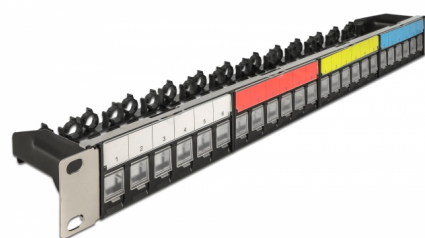

Delock Panel do kabli krosowych Keystone 19", 24 gniazda, z szyną mocującą kable, polem na etykiety i ochroną przed kurzem, rozmiar 1U, czarny

Opis

Krosownicę Delock można zamontować w szafie 19". Standardowy wymiar pozwala na łatwy montaż 24 modułów Keystone.

Mocowanie kabli dla optymalizacji gospodarki nimi

Z tyłu panelu na kable krosowe możliwe jest mocowanie kabli, aby umożliwić ich przejrzyste i uporządkowane poprowadzenie.

Uchwyt modułowy z osłoną na kurz i polem na etykiety

Poszczególne gniazda na przednim panelu mają osłonę przeciwkurzową, aby chronić je od brudu, kiedy nie są używane. Ponadto uchwyt modułowy ma małe miejsce na etykietę przy każdym gnieździe, które można niezależnie oznaczać i umieszczać różne symbole.

Uwaga

The panel only works with Keystone modules with RJ connectors.

Numer artykułu 66921

EAN: 4043619669219

Kraj pochodzenia: China

Opakowanie: Box

Szczegóły techniczne

- Do montowania w szafie 19", 1U
- 24 portów Keystone 19,6 x 14,8 mm
- Z miejscem na etykietę i osłoną przeciwkurzową
- Wyjmowany uchwyt modułowy
- Dla kabli o średnicach 5,5 - 7,5 mm
- Materiał: metal / tworzywo sztuczne
- Kolor: czarny
- Wymiary (DxSxW): ok. 482 x 92 x 44 mm