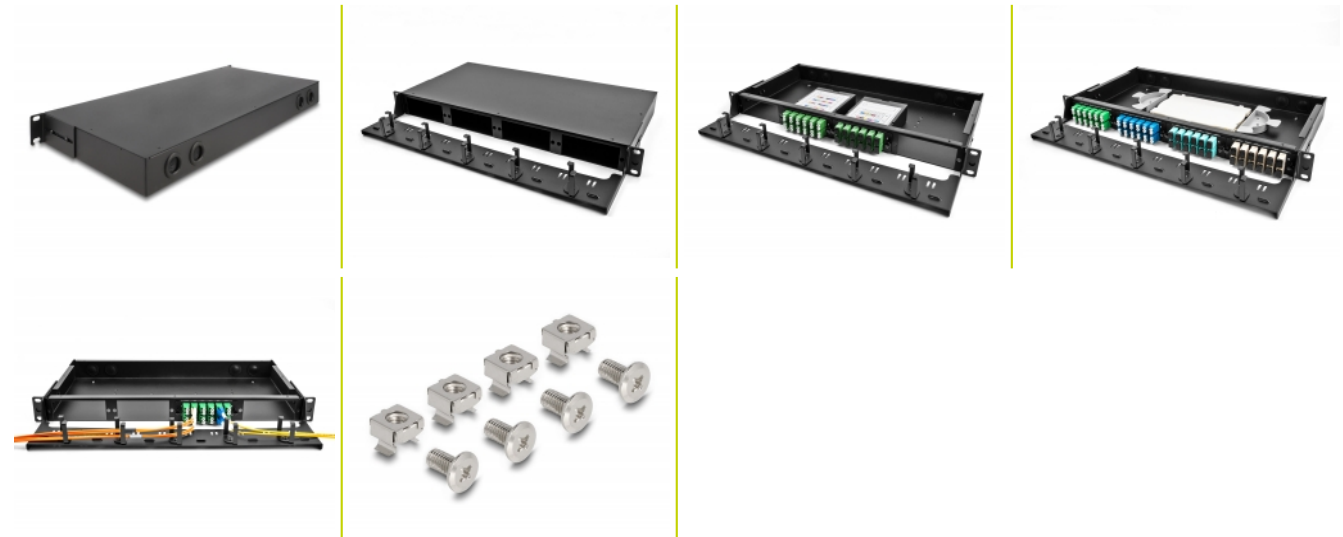

Delock Vysoce hustý (HD) optickovláknový spojovací panel rozměru 19", 1U, černý

Popis

Tento spojovací panel značky Delock lze namontovat do 19" racku. Umí zajistit umístění až čtyř HD kazet nebo optickovláknových adaptačních panelů a dvou spojovacích kazet.

Vhodný směrovací panel je dodáván jako příslušenství. Lze jej snadno namontovat na spojovací panel a umožňuje snadné směrování kabelů. Pomocí spojovacího panelu lze kabely chránit před poškozením, jako např. před poškozováním zkrucováním a ohýbáním.

Číslo produktu 66924

EAN: 4043619669240

Země původu: China

Balení: Box

Technické detaily

- K montáži do 19" racků, 1U
- Pro vysoce husté kazety nebo optickovláknové adaptační panely
- Až 144 vláken
- 4 zadní kabelové průchodky
- Snímatelný kryt
- Pouzdro barva: černá
- Rozměry (DxŠxV): cca. 482,6 x 220,0 x 43,6 mm

Systémové požadavky

- HD kazety nebo optickovláknové adaptační panely

Obsah balení

- Vysoce hustý (HD) optickovláknový spojovací panel rozměru 19"
- 4 x Šroubky
- 4 x klecové matice

Příslušenství

General

Mounting type:	19 in
----------------	-------