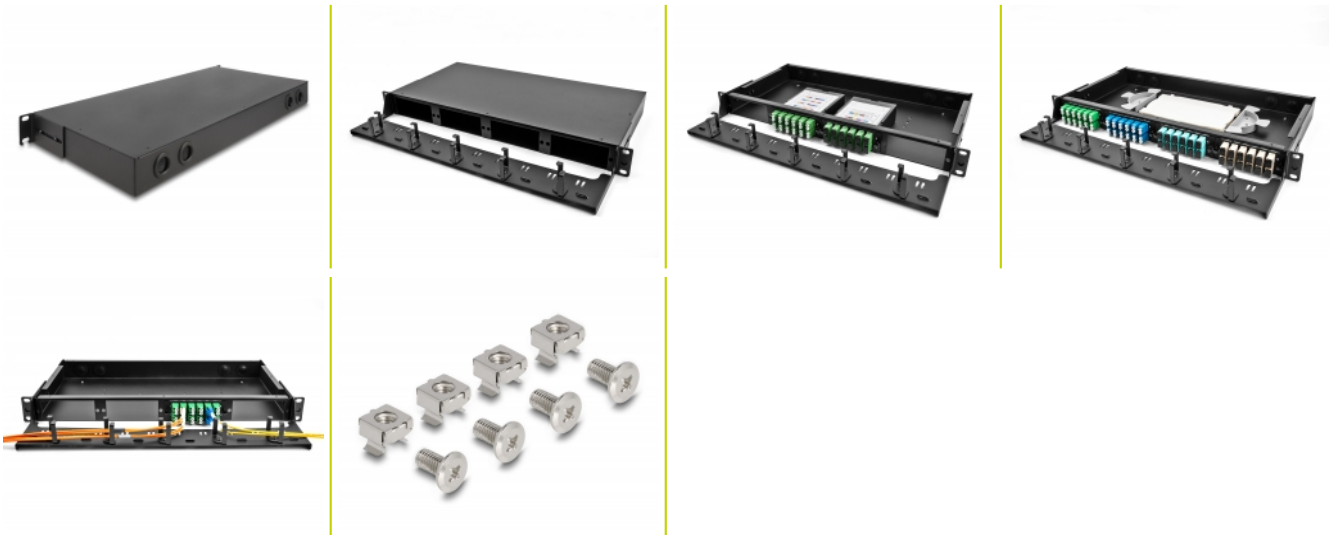

Delock Panel de Conexiones de 19" de Fibra Óptica HD (Alta Densidad) negro 1U

Descripción

Este panel de parches de Delock se puede montar en un rack de 19". Puede acomodar hasta cuatro casetes HD o paneles adaptadores de fibra óptica y dos casetes de empalme.

Panel de enrutamiento opcional para una gestión óptima de los cables

Un panel de enrutamiento adecuado está disponible como accesorio, se puede montar fácilmente en el panel de conexión y permite un enrutamiento de cables ordenado. Con la ayuda del panel de conexiones, se puede evitar que los cables se dañen, por ejemplo, al torcer y doblar.

Número de elemento 66924

EAN: 4043619669240

Pais de origen: China

Paquete: Box

Detalles técnicos

- Para el montaje en racks de 19", 1U
- Para casetes HD o paneles adaptadores de fibra óptica
- Hasta 144 fibras
- 4 entradas de cable traseras
- Cubierta removible
- Carcasa color: negro
- Dimensiones (LAXANxAL): aprox. 482,6 x 220,0 x 43,6 mm

Requisitos del sistema

- Casetes HD o paneles adaptadores de fibra óptica

Contenido del paquete

- Panel de conexiones de 19" de fibra óptica HD (alta densidad)
- 4 x Tornillos
- 4 x tuercas enjauladas

Image