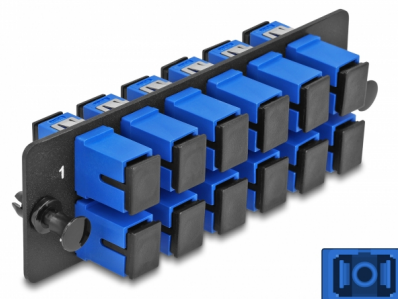

Delock Optickovláknový adaptační panel, SC Simplex UPC, 12 portů, modrý

Popis

Tento panel značky Delock je vybaven dvanácti spojkami SC Simplex a je vhodný k instalaci do vysoce hustého (HD) optickovláknového spojovacího panelu značky Delock (66924) rozměru 19". Se spojkami SC Simplex lze snadno navzájem propojit dva zástrčkové konektory optickovláknových kabelů.

Číslo produktu 66925

EAN: 4043619669257

Země původu: China

Balení: Plastová taška se zipem

Technické detaily

- Konektor:
 - 12 x SC Simplex samice >
 - 12 x SC Simplex samice
- Pro 12 jednorežimových vláken OS2
- Zirkonický keramický kroužek s ochranou krytkou
- K montáži do vysoce hustého (HD) optickovláknového spojovacího panelu rozměru 19", 1U
- 12 portů se spojkami SC Simplex
- Materiál: kov / plast
- Barva: modrý / černá
- Rozměry (DxŠxV): cca. 109 x 35 x 20 mm

Systémové požadavky

- Vysoce hustý (HD) optickovláknový spojovací panel rozměru 19"

Obsah balení

- Optickovláknový adaptační panel

Příslušenství

Interface

Konektor 1:	12 x SC Simplex samice
Konektor 2:	12 x SC Simplex samice

Physical characteristics

Materiál:	kovová / plast
Délka:	109 mm
Width:	35 mm
Height:	20 mm
Barva:	modrý / černá