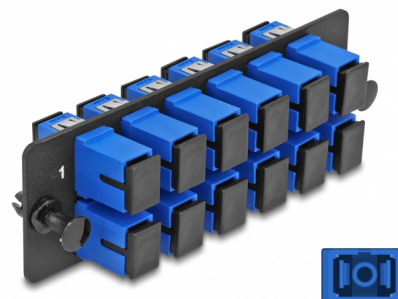

Delock Panel Adaptador de Fibra Óptica SC Simplex UPC 12 puertos azul

Descripción

Este panel de Delock está equipado con doce acopladores SC Simplex y es adecuado para la instalación en un panel de conexiones de 19" de fibra óptica HD (alta densidad) de Delock (66924). Con los acopladores SC Simplex, pueden enlazarse los conectores macho de fibra óptica fácilmente entre sí.

Número de elemento 66925

EAN: 4043619669257

Pais de origen: China

Paquete: Bolsa de plástico con cremallera

Detalles técnicos

- Conectores:
 - 12 x SC Simplex hembra >
 - 12 x SC Simplex hembra
- Para 12 fibras monomodo OS2
- Contera de cerámica de circonio con tapa de protección
- Para montaje en panel de conexiones de 19" de fibra óptica HD (alta densidad), 1U
- 12 puertos con acopladores SC Simplex
- Material: metal / plástico
- Color: azul / negro
- Dimensiones (LxANxAL): aprox. 109 x 35 x 20 mm

Requisitos del sistema

- Panel de conexiones de 19" de fibra óptica HD (alta densidad)

Contenido del paquete

- Panel adaptador de fibra óptica

Image

Interface

Conector 1:	12 x SC Simplex hembra
Conector 2 :	12 x SC Simplex hembra

Physical characteristics

Material:	metal / plástico
Longitud:	109 mm
Width:	35 mm
Height:	20 mm
Color:	azul / negro