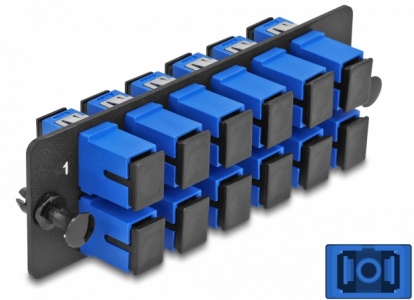

Delock Panneau adaptateur de fibre optique SC Simplex UPC 12 prises bleues

Description

Ce panneau de Delock est muni de douze coupleurs SC Simplex et il est approprié pour l'installation dans un panneau de distribution 19" de fibre optique HD (Haute Densité) de Delock (66924). Avec les coupleurs SC Simplex, les connecteurs mâles de fibre optique peuvent être facilement branchés les uns aux autres.

N° produit 66925

EAN: 4043619669257

Pays d'origine: China

Emballage: Sac polyvalent à fermeture éclair

Détails techniques

- Connecteurs :
 - 12 x SC Simplex femelle >
 - 12 x SC Simplex femelle
- Pour 12 fibres OS2 Simple-mode
- Férule en céramique de zircon avec capuchon de protection
- Pour montage dans un panneau de distribution 19" de fibre optique HD (Haute Densité), 1U
- 12 ports avec coupleurs SC Simplex
- Matière : métal / plastique
- Couleur : bleu / noir
- Dimensions (LxlxH) : env. 109 x 35 x 20 mm

Configuration système requise

- Panneau de distribution 19" de fibre optique HD (Haute Densité)

Contenu de l'emballage

- Panneau adaptateur de fibre optique

Image

Interface

Connecteur 1:	12 x SC Simplex femelle
Connecteur 2:	12 x SC Simplex femelle

Physical characteristics

Matériaux:	métal / plastique
Longueur:	109 mm
Width:	35 mm
Height:	20 mm
Couleur:	bleu / noir