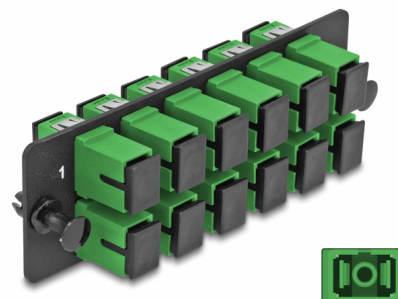

# Delock Optickovláknový adaptační panel, SC Simplex APC, 12 portů, zelený

## Popis

Tento panel značky Delock je vybaven dvanácti spojkami SC Simplex a je vhodný k instalaci do vysoce hustého (HD) optickovláknového spojovacího panelu značky Delock (66924) rozměru 19". Se spojkami SC Simplex lze snadno navzájem propojit dva zástrčkové konektory optickovláknových kabelů.

## Technické detaily

- Konektor:  
12 x SC Simplex samice >  
12 x SC Simplex samice
- Pro 12 jednorežimových vláken OS2
- Zirkonický keramický kroužek s ochranou krytkou
- K montáži do vysoce hustého (HD) optickovláknového spojovacího panelu rozměru 19", 1U
- 12 portů se spojkami SC Simplex
- Materiál: kov / plast
- Barva: zelený / černá
- Rozměry (DxŠxV): cca. 109 x 35 x 20 mm

## Physical characteristics

Materiál:	kovová / plast
Délka:	109 mm
Width:	35 mm
Height:	20 mm
Barva:	zelený / černá