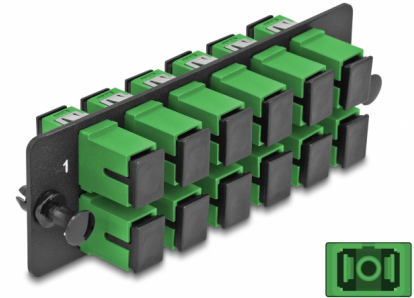

# Delock Panel Adaptador de Fibra Óptica SC Simplex APC 12 puertos verde

## Descripción

Este panel de Delock está equipado con doce acopladores SC Simplex y es adecuado para la instalación en un panel de conexiones de 19" de fibra óptica HD (alta densidad) de Delock (66924). Con los acopladores SC Simplex, pueden enlazarse los conectores macho de fibra óptica fácilmente entre sí.

## Detalles técnicos

- Conectores:
  - 12 x SC Simplex hembra >
  - 12 x SC Simplex hembra
- Para 12 fibras monomodo OS2
- Contera de cerámica de circonio con tapa de protección
- Para montaje en panel de conexiones de 19" de fibra óptica HD (alta densidad), 1U
- 12 puertos con acopladores SC Simplex
- Material: metal / plástico
- Color: verde / negro
- Dimensiones (LxANxAL): aprox. 109 x 35 x 20 mm

## Physical characteristics

Material:	metal / plástico
Longitud:	109 mm
Width:	35 mm
Height:	20 mm
Color:	verde / negro