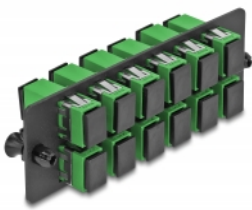

Delock Panneau adaptateur de fibre optique SC Simplex APC 12 prises vert

Description

Ce panneau de Delock est muni de douze coupleurs SC Simplex et il est approprié pour l'installation dans un panneau de distribution 19" de fibre optique HD (Haute Densité) de Delock (66924). Avec les coupleurs SC Simplex, les connecteurs mâles de fibre optique peuvent être facilement branchés les uns aux autres.

N° produit 66926

EAN: 4043619669264

Pays d'origine: China

Emballage: Sac polyvalent à fermeture éclair

Détails techniques

- Connecteurs :
 - 12 x SC Simplex femelle >
 - 12 x SC Simplex femelle
- Pour 12 fibres OS2 Simple-mode
- Férule en céramique de zircone avec capuchon de protection
- Pour montage dans un panneau de distribution 19" de fibre optique HD (Haute Densité), 1U
- 12 ports avec coupleurs SC Simplex
- Matière : métal / plastique
- Couleur : vert / noir
- Dimensions (LxlxH) : env. 109 x 35 x 20 mm

Configuration système requise

- Panneau de distribution 19" de fibre optique HD (Haute Densité)

Contenu de l'emballage

- Panneau adaptateur de fibre optique

Image

Interface

Connecteur 1:	12 x SC Simplex femelle
Connecteur 2:	12 x SC Simplex femelle

Physical characteristics

Matériaux:	métal / plastique
Longueur:	109 mm
Width:	35 mm
Height:	20 mm
Couleur:	vert / noir