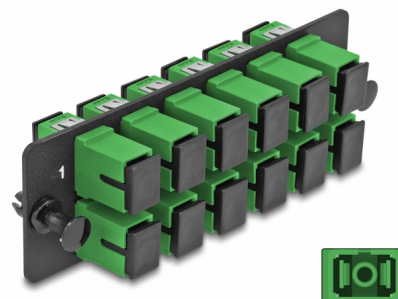

Delock Panneau adaptateur de fibre optique SC Simplex APC 12 prises vert

Description

Ce panneau de Delock est muni de douze coupleurs SC Simplex et il est approprié pour l'installation dans un panneau de distribution 19" de fibre optique HD (Haute Densité) de Delock (66924). Avec les coupleurs SC Simplex, les connecteurs mâles de fibre optique peuvent être facilement branchés les uns aux autres.

N° produit 66926

EAN: 4043619669264

Pays d'origine: China

Emballage: Sac polyvalent à fermeture éclair

Détails techniques

- Connecteurs :
 - 12 x SC Simplex femelle >
 - 12 x SC Simplex femelle
- Pour 12 fibres OS2 Simple-mode
- Férule en céramique de zircone avec capuchon de protection
- Pour montage dans un panneau de distribution 19" de fibre optique HD (Haute Densité), 1U
- 12 ports avec coupleurs SC Simplex
- Matière : métal / plastique
- Couleur : vert / noir
- Dimensions (LxlxH) : env. 109 x 35 x 20 mm

Configuration système requise

- Panneau de distribution 19" de fibre optique HD (Haute Densité)

Contenu de l'emballage

- Panneau adaptateur de fibre optique

Image

Interface

Connecteur 1:	12 x SC Simplex femelle
Connecteur 2:	12 x SC Simplex femelle

Physical characteristics

Matériaux:	métal / plastique
Longueur:	109 mm
Width:	35 mm
Height:	20 mm
Couleur:	vert / noir