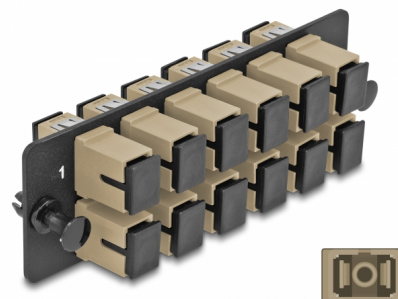

Delock Optickovláknový adaptační panel, SC Simplex OM1 / OM2, 12 portů, šedá

Popis

Tento panel značky Delock je vybaven dvanácti spojkami SC Simplex a je vhodný k instalaci do vysoce hustého (HD) optickovláknového spojovacího panelu značky Delock (66924) rozměru 19". Se spojkami SC Simplex lze snadno navzájem propojit dva zástrčkové konektory optickovláknových kabelů.

Číslo produktu 66927

EAN: 4043619669271

Země původu: China

Balení: Plastová taška se zipem

Technické detaily

- Konektor:
 - 12 x SC Simplex samice >
 - 12 x SC Simplex samice
- Pro 12 Multimód optiku OM1 / OM2
- Zirkonický keramický kroužek s ochranou krytkou
- K montáži do vysoce hustého (HD) optickovláknového spojovacího panelu rozměru 19", 1U
- 12 portů se spojkami SC Simplex
- Materiál: kov / plast
- Barva: šedá / černá
- Rozměry (DxŠxV): cca. 109 x 35 x 20 mm

Systémové požadavky

- Vysoce hustý (HD) optickovláknový spojovací panel rozměru 19"

Obsah balení

- Optickovláknový adaptační panel

Příslušenství

Interface

Konektor 1:	12 x SC Simplex samice
Konektor 2:	12 x SC Simplex samice

Physical characteristics

Materiál:	kovová / plast
Délka:	109 mm
Width:	35 mm
Height:	20 mm
Barva:	šedá / černá