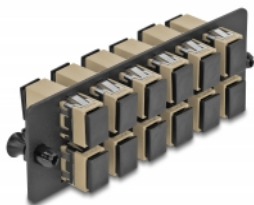

Delock Optickovláknový adaptační panel, SC Simplex OM1 / OM2, 12 portů, šedá

Popis

Tento panel značky Delock je vybaven dvanácti spojkami SC Simplex a je vhodný k instalaci do vysoce hustého (HD) optickovláknového spojovacího panelu značky Delock (66924) rozměru 19". Se spojkami SC Simplex lze snadno navzájem propojit dva zástrčkové konektory optickovláknových kabelů.

Číslo produktu 66927

EAN: 4043619669271

Země původu: China

Balení: Plastová taška se zipem

Technické detaily

- Konektor:
 - 12 x SC Simplex samice >
 - 12 x SC Simplex samice
- Pro 12 Multimód optiku OM1 / OM2
- Zirkonický keramický kroužek s ochranou krytkou
- K montáži do vysoce hustého (HD) optickovláknového spojovacího panelu rozměru 19", 1U
- 12 portů se spojkami SC Simplex
- Materiál: kov / plast
- Barva: šedá / černá
- Rozměry (DxŠxV): cca. 109 x 35 x 20 mm

Systémové požadavky

- Vysoce hustý (HD) optickovláknový spojovací panel rozměru 19"

Obsah balení

- Optickovláknový adaptační panel

Příslušenství

Interface

Konektor 1:	12 x SC Simplex samice
Konektor 2:	12 x SC Simplex samice

Physical characteristics

Materiál:	kovová / plast
Délka:	109 mm
Width:	35 mm
Height:	20 mm
Barva:	šedá / černá