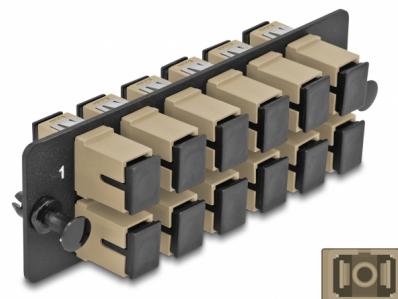

# Delock Panel Adaptador de Fibra Óptica SC Simplex OM1 / OM2 12 puertos beis

## Descripción

Este panel de Delock está equipado con doce acopladores SC Simplex y es adecuado para la instalación en un panel de conexiones de 19" de fibra óptica HD (alta densidad) de Delock (66924). Con los acopladores SC Simplex, pueden enlazarse los conectores macho de fibra óptica fácilmente entre sí.

## Detalles técnicos

- Conectores:
  - 12 x SC Simplex hembra >
  - 12 x SC Simplex hembra
- Para 12 fibra multimodo OM1 / OM2
- Contera de cerámica de circonio con tapa de protección
- Para montaje en panel de conexiones de 19" de fibra óptica HD (alta densidad), 1U
- 12 puertos con acopladores SC Simplex
- Material: metal / plástico
- Color: beis / negro
- Dimensiones (LAXANxAL): aprox. 109 x 35 x 20 mm

### Physical characteristics

Material:	metal / plástico
Longitud:	109 mm
Width:	35 mm
Height:	20 mm
Color:	beis / negro