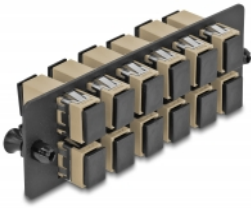

Delock Panneau adaptateur de fibre optique SC Simplex OM1 / OM2 12 prises beige

Description

Ce panneau de Delock est muni de douze coupleurs SC Simplex et il est approprié pour l'installation dans un panneau de distribution 19" de fibre optique HD (Haute Densité) de Delock (66924). Avec les coupleurs SC Simplex, les connecteurs mâles de fibre optique peuvent être facilement branchés les uns aux autres.

N° produit 66927

EAN: 4043619669271

Pays d'origine: China

Emballage: Sac polyvalent à fermeture éclair

Détails techniques

- Connecteurs :
 - 12 x SC Simplex femelle >
 - 12 x SC Simplex femelle
- Pour 12 fibre multi-mode OM1 / OM2
- Férule en céramique de zircone avec capuchon de protection
- Pour montage dans un panneau de distribution 19" de fibre optique HD (Haute Densité), 1U
- 12 ports avec coupleurs SC Simplex
- Matière : métal / plastique
- Couleur : beige / noir
- Dimensions (LxlxH) : env. 109 x 35 x 20 mm

Configuration système requise

- Panneau de distribution 19" de fibre optique HD (Haute Densité)

Contenu de l'emballage

- Panneau adaptateur de fibre optique

Image

Interface

Connecteur 1:	12 x SC Simplex femelle
Connecteur 2:	12 x SC Simplex femelle

Physical characteristics

Matériaux:	métal / plastique
Longueur:	109 mm
Width:	35 mm
Height:	20 mm
Couleur:	beige / noir