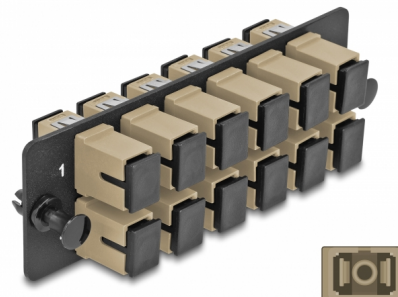

# Delock Światłowodowy panel adapterów SC Simplex OM1 / OM2 12 portów beżowy

## Opis

Ten panel firmy Delock wyposażono w dwanaście złączy SC Simplex i jest odpowiedni do montażu w panelu krosowym światłowodowym HD (High Density) 19" firmy Delock (66924). Złącza SC Simplex pozwalają na łączenie dwu optycznych złączy męskich.

## Szczegóły techniczne

- Złącze:
  - 12 x SC Simplex żeński >
  - 12 x SC Simplex żeński
- Dla 12 światłowodów wielomodowych OM1 / OM2
- Tulejka z ceramiki cyrkonowej z zaślepką
- Do montażu w panelu krosowym światłowodowym HD (High Density) 19", 1U
- 12 portów złącza SC Simplex
- Materiał: metal / tworzywo sztuczne
- Kolor: beżowy / czarne
- Wymiary (DxSxW): ok. 109 x 35 x 20 mm

## Physical characteristics

Materiał:	metal / tworzywo sztuczne
Długość:	109 mm
Width:	35 mm
Height:	20 mm
Kolor:	beżowy / czarne