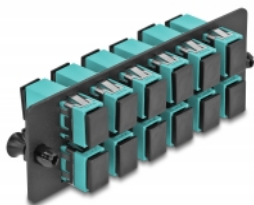

Delock Optickovláknový adaptační panel, SC Simplex OM4, 12 portů, aqua

Popis

Tento panel značky Delock je vybaven dvanácti spojkami SC Simplex a je vhodný k instalaci do vysoce hustého (HD) optickovláknového spojovacího panelu značky Delock (66924) rozměru 19". Se spojkami SC Simplex lze snadno navzájem propojit dva zástrčkové konektory optickovláknových kabelů.

Číslo produktu 66928

EAN: 4043619669288

Země původu: China

Balení: Plastová taška se zipem

Technické detaily

- Konektor:
12 x SC Simplex samice >
12 x SC Simplex samice
- Pro 12 Multimód optiku OM4
- Zirkonický keramický kroužek s ochranou krytkou
- K montáži do vysoce hustého (HD) optickovláknového spojovacího panelu rozměru 19", 1U
- 12 portů se spojkami SC Simplex
- Materiál: kov / plast
- Barva: aqua / černá
- Rozměry (DxŠxV): cca. 109 x 35 x 20 mm

Systémové požadavky

- Vysoce hustý (HD) optickovláknový spojovací panel rozměru 19"

Obsah balení

- Optickovláknový adaptační panel

Příslušenství

Interface

Konektor 1:	12 x SC Simplex samice
Konektor 2:	12 x SC Simplex samice

Physical characteristics

Materiál:	kovová / plast
Délka:	109 mm
Width:	35 mm
Height:	20 mm
Barva:	aqua / černá