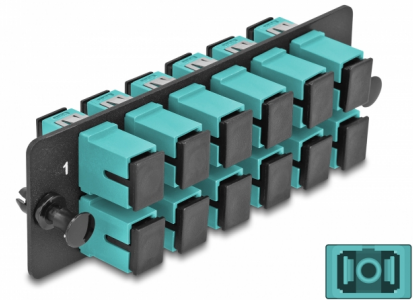

Delock Panel Adaptador de Fibra Óptica SC Simplex OM4 12 puertos aguamarina

Descripción

Este panel de Delock está equipado con doce acopladores SC Simplex y es adecuado para la instalación en un panel de conexiones de 19" de fibra óptica HD (alta densidad) de Delock (66924). Con los acopladores SC Simplex, pueden enlazarse los conectores macho de fibra óptica fácilmente entre sí.

Número de elemento 66928

EAN: 4043619669288

Pais de origen: China

Paquete: Bolsa de plástico con cremallera

Detalles técnicos

- Conectores:
 - 12 x SC Simplex hembra >
 - 12 x SC Simplex hembra
- Para 12 fibra multimodo OM4
- Contera de cerámica de circonio con tapa de protección
- Para montaje en panel de conexiones de 19" de fibra óptica HD (alta densidad), 1U
- 12 puertos con acopladores SC Simplex
- Material: metal / plástico
- Color: aguamarina / negro
- Dimensiones (LxANxAL): aprox. 109 x 35 x 20 mm

Requisitos del sistema

- Panel de conexiones de 19" de fibra óptica HD (alta densidad)

Contenido del paquete

- Panel adaptador de fibra óptica

Image

Interface

Conector 1:	12 x SC Simplex hembra
Conector 2 :	12 x SC Simplex hembra

Physical characteristics

Material:	metal / plástico
Longitud:	109 mm
Width:	35 mm
Height:	20 mm
Color:	aguamarina / negro