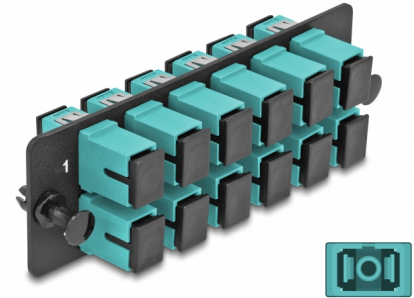

# Delock Panneau adaptateur de fibre optique SC Simplex OM4 12 prises aqua

## Description

Ce panneau de Delock est muni de douze coupleurs SC Simplex et il est approprié pour l'installation dans un panneau de distribution 19" de fibre optique HD (Haute Densité) de Delock (66924). Avec les coupleurs SC Simplex, les connecteurs mâles de fibre optique peuvent être facilement branchés les uns aux autres.

## Détails techniques

- Connecteurs :
  - 12 x SC Simplex femelle >
  - 12 x SC Simplex femelle
- Pour 12 fibre multi-mode OM4
- Férule en céramique de zircon avec capuchon de protection
- Pour montage dans un panneau de distribution 19" de fibre optique HD (Haute Densité), 1U
- 12 ports avec coupleurs SC Simplex
- Matière : métal / plastique
- Couleur : aqua / noir
- Dimensions (LxIxH) : env. 109 x 35 x 20 mm

## Physical characteristics

Matériaux:	métal / plastique
Longueur:	109 mm
Width:	35 mm
Height:	20 mm
Couleur:	aqua / noir