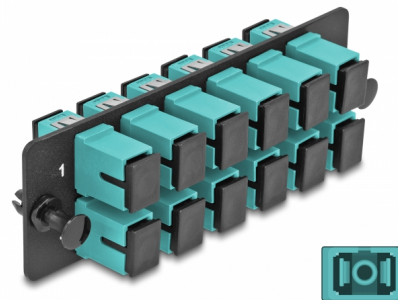

Delock Światłowodowy panel adapterów SC Simplex OM4 12 portów morski

Opis

Ten panel firmy Delock wyposażono w dwanaście złączy SC Simplex i jest odpowiedni do montażu w panelu krosowym światłowodowym HD (High Density) 19" firmy Delock (66924). Złącza SC Simplex pozwalają na łączenie dwu optycznych złączy męskich.

Numer artykułu 66928

EAN: 4043619669288

Kraj pochodzenia: China

Opakowanie: Torba na zamek błyskawiczny

Szczegóły techniczne

- Złącze:
 - 12 x SC Simplex żeński >
 - 12 x SC Simplex żeński
- Dla 12 światłowodów wielomodowych OM4
- Tulejka z ceramiki cyrkonowej z zaślepką
- Do montażu w panelu krosowym światłowodowym HD (High Density) 19", 1U
- 12 portów złącza SC Simplex
- Materiał: metal / tworzywo sztuczne
- Kolorystyka: morski / czarny
- Wymiary (DxSxW): ok. 109 x 35 x 20 mm

Wymagania systemowe

- Panel krosowy światłowodowy HD (High Density) 19"

Zawartość opakowania

- Światłowodowy panel adapterów

Zdjęcia

Interface

Złącze 1:	12 x SC Simplex żeński
Złącze 2:	12 x SC Simplex żeński

Physical characteristics

Materiał:	metal / tworzywo sztuczne
Długość:	109 mm
Width:	35 mm
Height:	20 mm
Kolor:	morski / czarny