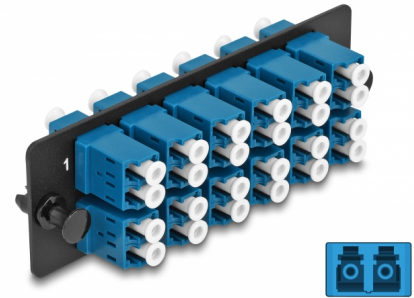

# Delock Panneau adaptateur de fibre optique LC Duplex UPC 12 prises bleues

## Description

Ce panneau de Delock est muni de douze coupleurs LC Duplex et il est approprié pour l'installation dans un panneau de distribution 19" de fibre optique HD (Haute Densité) de Delock (66924). Avec les coupleurs LC Duplex, les connecteurs mâles de fibre optique peuvent être facilement branchés les uns aux autres.

## Détails techniques

- Connecteurs :
  - 12 x LC Duplex femelle >
  - 12 x LC Duplex femelle
- Pour 24 fibres OS2 Simple-mode
- Férule en céramique de zircone avec capuchon de protection
- Pour montage dans un panneau de distribution 19" de fibre optique HD (Haute Densité), 1U
- 12 ports avec coupleurs LC Duplex
- Matière : métal / plastique
- Couleur : bleu / noir
- Dimensions (LxlxH) : env. 109 x 35 x 20 mm

## Physical characteristics

Matériaux:	métal / plastique
Longueur:	109 mm
Width:	35 mm
Height:	20 mm
Couleur:	bleu / noir