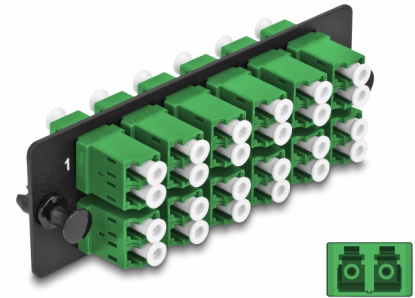

Delock Panel Adaptador de Fibra Óptica LC Duplex APC 12 puertos verde

Descripción

Este panel de Delock está equipado con doce acopladores LC Duplex y es adecuado para la instalación en un panel de conexiones de 19" de fibra óptica HD (alta densidad) de Delock (66924). Con los acopladores LC Duplex, pueden enlazarse los conectores macho de fibra óptica fácilmente entre sí.

Número de elemento 66931

EAN: 4043619669318

Pais de origen: China

Paquete: Bolsa de plástico con cremallera

Detalles técnicos

- Conectores:
 - 12 x LC Duplex hembra >
 - 12 x LC Duplex hembra
- Para 24 fibras monomodo OS2
- Contera de cerámica de circonio con tapa de protección
- Para montaje en panel de conexiones de 19" de fibra óptica HD (alta densidad), 1U
- 12 puertos con acopladores LC Duplex
- Material: metal / plástico
- Color: verde / negro
- Dimensiones (LxANxAL): aprox. 109 x 35 x 20 mm

Requisitos del sistema

- Panel de conexiones de 19" de fibra óptica HD (alta densidad)

Contenido del paquete

- Panel adaptador de fibra óptica

Image

Interface

Conector 1:	12 x LC Duplex hembra
Conector 2 :	12 x LC Duplex hembra

Physical characteristics

Material:	metal / plástico
Longitud:	109 mm
Width:	35 mm
Height:	20 mm
Color:	verde / negro