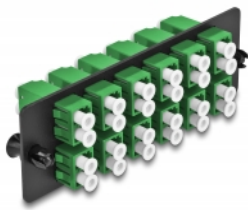

Delock Panneau adaptateur de fibre optique LC Duplex APC 12 prises vert

Description

Ce panneau de Delock est muni de douze coupleurs LC Duplex et il est approprié pour l'installation dans un panneau de distribution 19" de fibre optique HD (Haute Densité) de Delock (66924). Avec les coupleurs LC Duplex, les connecteurs mâles de fibre optique peuvent être facilement branchés les uns aux autres.

N° produit 66931

EAN: 4043619669318

Pays d'origine: China

Emballage: Sac polyvalent à fermeture éclair

Détails techniques

- Connecteurs :
 - 12 x LC Duplex femelle >
 - 12 x LC Duplex femelle
- Pour 24 fibres OS2 Simple-mode
- Férule en céramique de zircone avec capuchon de protection
- Pour montage dans un panneau de distribution 19" de fibre optique HD (Haute Densité), 1U
- 12 ports avec coupleurs LC Duplex
- Matière : métal / plastique
- Couleur : vert / noir
- Dimensions (LxlxH) : env. 109 x 35 x 20 mm

Configuration système requise

- Panneau de distribution 19" de fibre optique HD (Haute Densité)

Contenu de l'emballage

- Panneau adaptateur de fibre optique

Image

Interface

Connecteur 1:	12 x LC Duplex femelle
Connecteur 2:	12 x LC Duplex femelle

Physical characteristics

Matériaux:	métal / plastique
Longueur:	109 mm
Width:	35 mm
Height:	20 mm
Couleur:	vert / noir