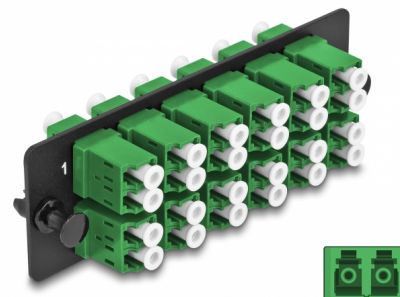

Delock Panneau adaptateur de fibre optique LC Duplex APC 12 prises vert

Description

Ce panneau de Delock est muni de douze coupleurs LC Duplex et il est approprié pour l'installation dans un panneau de distribution 19" de fibre optique HD (Haute Densité) de Delock (66924). Avec les coupleurs LC Duplex, les connecteurs mâles de fibre optique peuvent être facilement branchés les uns aux autres.

N° produit 66931

EAN: 4043619669318

Pays d'origine: China

Emballage: Sac polyvalent à fermeture éclair

Détails techniques

- Connecteurs :
 - 12 x LC Duplex femelle >
 - 12 x LC Duplex femelle
- Pour 24 fibres OS2 Simple-mode
- Férule en céramique de zircone avec capuchon de protection
- Pour montage dans un panneau de distribution 19" de fibre optique HD (Haute Densité), 1U
- 12 ports avec coupleurs LC Duplex
- Matière : métal / plastique
- Couleur : vert / noir
- Dimensions (LxlxH) : env. 109 x 35 x 20 mm

Configuration système requise

- Panneau de distribution 19" de fibre optique HD (Haute Densité)

Contenu de l'emballage

- Panneau adaptateur de fibre optique

Image

Interface

Connecteur 1:	12 x LC Duplex femelle
Connecteur 2:	12 x LC Duplex femelle

Physical characteristics

Matériaux:	métal / plastique
Longueur:	109 mm
Width:	35 mm
Height:	20 mm
Couleur:	vert / noir