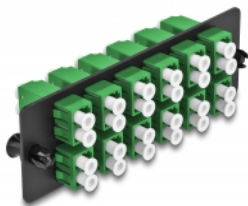

Zawartość opakowania

- Światłowodowy panel adapterów

Zdjęcia