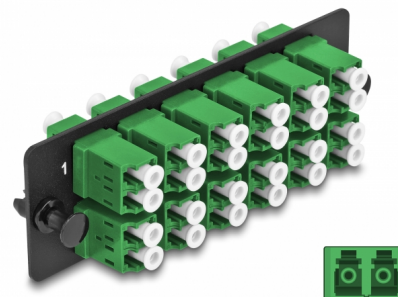

# Delock Światłowodowy panel adapterów LC Duplex APC 12 portów zielony

## Opis

Ten panel firmy Delock wyposażono w dwanaście złączy LC Duplex i jest odpowiedni do montażu w panelu krosowym światłowodowym HD (High Density) 19" firmy Delock (66924). Złącza LC Duplex pozwalają na łączenie dwu optycznych złączy męskich.

## Szczegóły techniczne

- Złącze:
  - 12 x LC Duplex żeński >
  - 12 x LC Duplex żeński
- Do światłowodów jednomodowych 24 OS2
- Tulejka z ceramiki cyrkonowej z zaślepką
- Do montażu w panelu krosowym światłowodowym HD (High Density) 19", 1U
- 12 portów złącza LC Duplex
- Materiał: metal / tworzywo sztuczne
- Kolor: zielony / czarne
- Wymiary (DxSxW): ok. 109 x 35 x 20 mm

## Physical characteristics

Materiał:	metal / tworzywo sztuczne
Długość:	109 mm
Width:	35 mm
Height:	20 mm
Kolor:	zielony / czarne