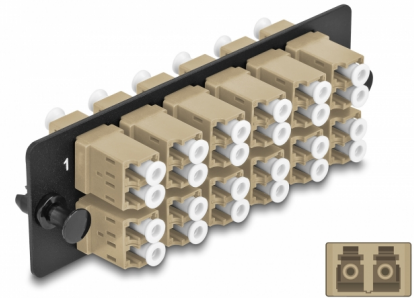

Delock Panel Adaptador de Fibra Óptica LC Duplex OM1 / OM2 12 puertos beis

Descripción

Este panel de Delock está equipado con doce acopladores LC Duplex y es adecuado para la instalación en un panel de conexiones de 19" de fibra óptica HD (alta densidad) de Delock (66924). Con los acopladores LC Duplex, pueden enlazarse los conectores macho de fibra óptica fácilmente entre sí.

Número de elemento 66932

EAN: 4043619669325

Pais de origen: China

Paquete: Bolsa de plástico con cremallera

Detalles tecnicos

- Conectores:
 - 12 x LC Duplex hembra >
 - 12 x LC Duplex hembra
- Para 24 fibras multimodo OM1 / OM2
- Contera de cerámica de circonio con tapa de protección
- Para montaje en panel de conexiones de 19" de fibra óptica HD (alta densidad), 1U
- 12 puertos con acopladores LC Duplex
- Material: metal / plástico
- Color: beis / negro
- Dimensiones (LAXANxAL): aprox. 109 x 35 x 20 mm

Requisitos del sistema

- Panel de conexiones de 19" de fibra óptica HD (alta densidad)

Contenido del paquete

- Panel adaptador de fibra óptica

Image

Interface

Conector 1:	12 x LC Duplex hembra
Conector 2 :	12 x LC Duplex hembra

Physical characteristics

Material:	metal / plástico
Longitud:	109 mm
Width:	35 mm
Height:	20 mm
Color:	beis / negro