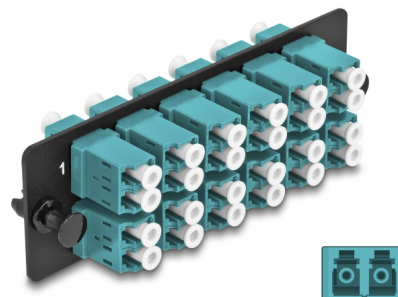

# Delock Panel Adaptador de Fibra Óptica Dúplex LC OM4 de 12 puertos, aguamarina

## Descripción

Este panel de Delock está equipado con doce acopladores LC Duplex y es adecuado para la instalación en un panel de conexiones de 19" de fibra óptica HD (alta densidad) de Delock (66924). Con los acopladores LC Duplex, pueden enlazarse los conectores macho de fibra óptica fácilmente entre sí.

## Detalles técnicos

- Conectores:
  - 12 x LC Duplex hembra >
  - 12 x LC Duplex hembra
- Para 24 fibras multimodo OM4
- Contera de cerámica de circonio con tapa de protección
- Para montaje en panel de conexiones de 19" de fibra óptica HD (alta densidad), 1U
- 12 puertos con acopladores LC Duplex
- Material: metal / plástico
- Color: aguamarina / negro
- Dimensiones (LxANxAL): aprox. 109 x 35 x 20 mm

### Physical characteristics

Material:	metal / plástico
Longitud:	109 mm
Width:	35 mm
Height:	20 mm
Color:	aguamarina / negro