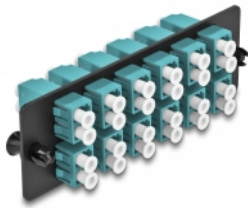

Delock Panneau adaptateur de fibre optique LC Duplex OM4 12, prise aqua

Description

Ce panneau de Delock est muni de douze coupleurs LC Duplex et il est approprié pour l'installation dans un panneau de distribution 19" de fibre optique HD (Haute Densité) de Delock (66924). Avec les coupleurs LC Duplex, les connecteurs mâles de fibre optique peuvent être facilement branchés les uns aux autres.

N° produit 66933

EAN: 4043619669332

Pays d'origine: China

Emballage: Sac polyvalent à fermeture éclair

Détails techniques

- Connecteurs :
 - 12 x LC Duplex femelle >
 - 12 x LC Duplex femelle
- Pour 24 fibres OM4 multimode
- Férule en céramique de zircone avec capuchon de protection
- Pour montage dans un panneau de distribution 19" de fibre optique HD (Haute Densité), 1U
- 12 ports avec coupleurs LC Duplex
- Matière : métal / plastique
- Couleur : aqua / noir
- Dimensions (LxlxH) : env. 109 x 35 x 20 mm

Configuration système requise

- Panneau de distribution 19" de fibre optique HD (Haute Densité)

Contenu de l'emballage

- Panneau adaptateur de fibre optique

Image

Interface

Connecteur 1:	12 x LC Duplex femelle
Connecteur 2:	12 x LC Duplex femelle

Physical characteristics

Matériaux:	métal / plastique
Longueur:	109 mm
Width:	35 mm
Height:	20 mm
Couleur:	aqua / noir