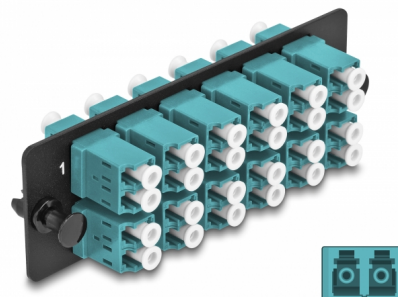

Delock Panneau adaptateur de fibre optique LC Duplex OM4 12, prise aqua

Description

Ce panneau de Delock est muni de douze coupleurs LC Duplex et il est approprié pour l'installation dans un panneau de distribution 19" de fibre optique HD (Haute Densité) de Delock (66924). Avec les coupleurs LC Duplex, les connecteurs mâles de fibre optique peuvent être facilement branchés les uns aux autres.

N° produit 66933

EAN: 4043619669332

Pays d'origine: China

Emballage: Sac polyvalent à fermeture éclair

Détails techniques

- Connecteurs :
 - 12 x LC Duplex femelle >
 - 12 x LC Duplex femelle
- Pour 24 fibres OM4 multimode
- Férule en céramique de zircone avec capuchon de protection
- Pour montage dans un panneau de distribution 19" de fibre optique HD (Haute Densité), 1U
- 12 ports avec coupleurs LC Duplex
- Matière : métal / plastique
- Couleur : aqua / noir
- Dimensions (LxlxH) : env. 109 x 35 x 20 mm

Configuration système requise

- Panneau de distribution 19" de fibre optique HD (Haute Densité)

Contenu de l'emballage

- Panneau adaptateur de fibre optique

Image

Interface

Connecteur 1:	12 x LC Duplex femelle
Connecteur 2:	12 x LC Duplex femelle

Physical characteristics

Matériaux:	métal / plastique
Longueur:	109 mm
Width:	35 mm
Height:	20 mm
Couleur:	aqua / noir