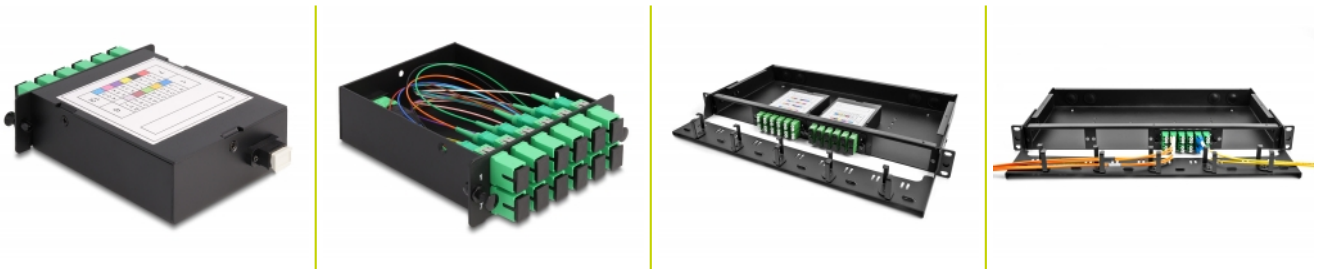

Delock Casete de fibra óptica HD (alta densidad) MPO macho a 12 x SC Simplex hembra, 12 fibras, monomodal, polaridad A, 9/125 µm

Descripción

Este casete de Delock está equipado con un puerto MPO macho y doce puertos SC Simplex hembra y es adecuado para la instalación en un panel de conexiones de fibra óptica HD (alta densidad) de 19" de Delock (66924). El casete contiene un sistema de cableado preensamblado, de modo que la señal de fibra óptica se puede transmitir a diferentes dispositivos de red, como conmutadores.

Número de elemento 66936

EAN: 4043619669363

Pais de origen: China

Paquete: Box

Detalles técnicos

- Conectores:
 - 1 x MPO macho >
 - 12 x SC Simplex hembra
- Para 12 fibras monomodo
- Contera de cerámica de circonio con tapa de protección
- Para montaje en panel de conexiones de 19" de fibra óptica HD (alta densidad), 1U
- Instalación sin herramientas
- Fibra: 9/125 µm
- Polaridad A
- Pérdida de inserción < 0,7 dB (MPO), < 0,2 dB (SC)
- Pérdida de retorno > 60 dB (MPO), > 60 dB (SC)
- Material de la carcasa: metal
- Carcasa color: negro
- Dimensiones (LxAxAL): aprox. 125 x 102 x 29 mm

Requisitos del sistema

- Panel de conexiones de 19" de fibra óptica HD (alta densidad)

Contenido del paquete

- Casete de fibra óptica HD (alta densidad)

Image

Interface

Conector 1:	1 x MPO macho
Conector 2 :	12 x SC Simplex hembra

Physical characteristics

Carcasa color:	negro
Material de la carcasa:	metal
Longitud:	125 mm
Width:	102 mm
Height:	29 mm