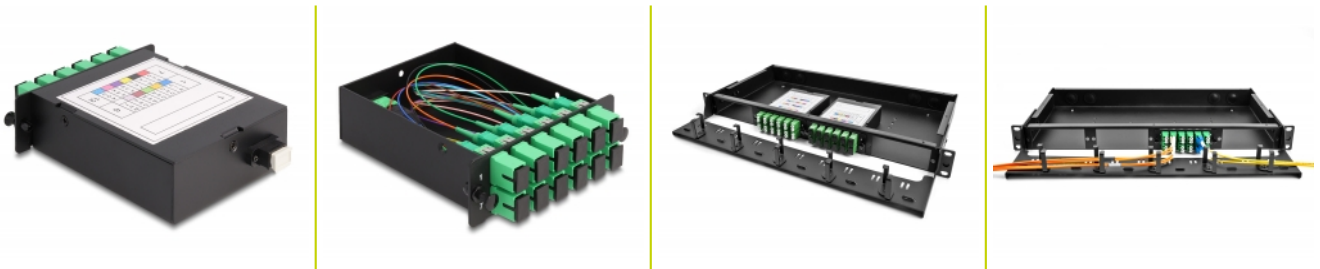

Delock Cassette mâle MPO de fibre optique HD (Haute Densité) vers 12 x SC Simplex femelles, 12 fibres, mode simple, polarité A, 9/125 µm

Description

Cette cassette de Delock est munie d'une prise mâle MPO et de douze prises femelles SC Simplex, et il est approprié pour l'installation d'un panneau de distribution de Delock 19" (66924) de fibre optique HD (Haute Densité). La cassette comprend un système de câblage préassemblé, ainsi, le signal de fibre optique peut être transmis à différents appareils de réseau comme des interrupteurs.

N° produit 66936

EAN: 4043619669363

Pays d'origine: China

Emballage: Box

Détails techniques

- Connecteurs :
 - 1 x MPO mâle >
 - 12 x SC Simplex femelle
- Pour 12 fibres Simple-mode
- Férule en céramique de zircone avec capuchon de protection
- Pour montage dans un panneau de distribution 19" de fibre optique HD (Haute Densité), 1U
- Installation sans outil
- Fibre : 9/125 µm
- Polarité A
- Perte d'insertion < 0,7 dB (MPO), < 0,2 dB (SC)
- Perte de retour > 60 dB (MPO), > 60 dB (SC)
- Matériau du boîtier : métal
- Boîtier couleur: noir
- Dimensions (LxlxH) : env. 125 x 102 x 29 mm

Configuration système requise

- Panneau de distribution 19" de fibre optique HD (Haute Densité)

Contenu de l'emballage

- Cassette de fibre optique HD (Haute Densité)

Image

Interface

Connecteur 1:	1 x MPO mâle
Connecteur 2:	12 x SC Simplex femelle

Physical characteristics

Boîtier couleur:	noir
Matériau du boîtier :	métal
Longueur:	125 mm
Width:	102 mm
Height:	29 mm