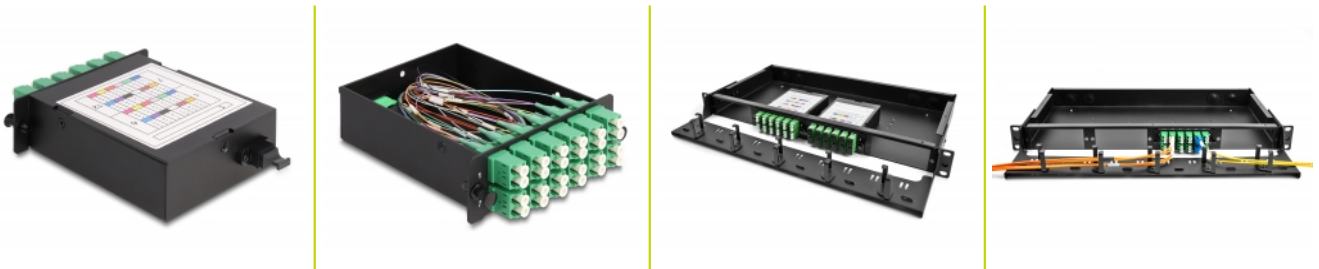

- Panel de conexiones de 19" de fibra óptica HD (alta densidad)

Contenido del paquete

- Casete de fibra óptica HD (alta densidad)

Image