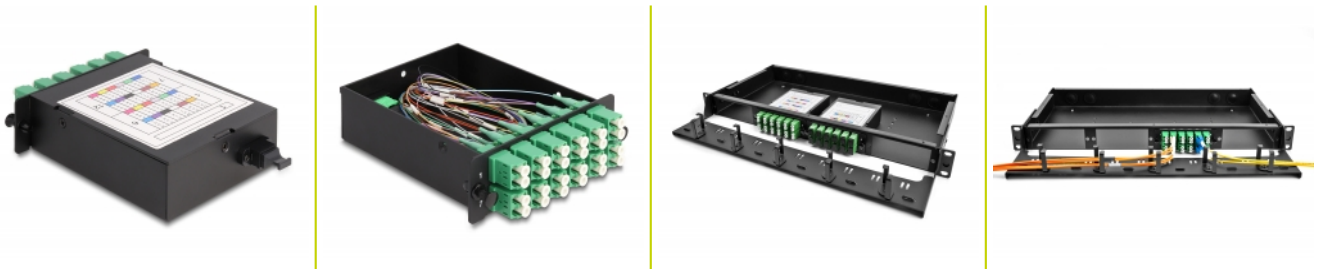

Delock Cassette mâle MPO de fibre optique HD (Haute Densité) vers 12 x LC Duplex femelles, 24 fibres, mode simple, polarité A, 9/125 µm

Description

Cette cassette de Delock est munie d'une prise mâle MPO et de douze prises femelles LC Duplex, et il est approprié pour l'installation d'un panneau de distribution de Delock 19" (66924) de fibre optique HD (Haute Densité). La cassette comprend un système de câblage préassemblé, ainsi, le signal de fibre optique peut être transmis à différents appareils de réseau comme des interrupteurs.

N° produit 66937

EAN: 4043619669370

Pays d'origine: China

Emballage: Box

Détails techniques

- Connecteurs :
 - 1 x MPO femelle >
 - 12 x LC Duplex femelle
- Pour 24 fibres Simple-mode
- Férule en céramique de zircone avec capuchon de protection
- Pour montage dans un panneau de distribution 19" de fibre optique HD (Haute Densité), 1U
- Installation sans outil
- Fibre : 9/125 µm
- Polarité A
- Perte d'insertion < 0,7 dB (MPO), < 0,2 dB (LC)
- Perte de retour > 60 dB (MPO), > 60 dB (LC)
- Matériau du boîtier : métal
- Boîtier couleur: noir
- Dimensions (LxlxH) : env. 125 x 102 x 29 mm

Configuration système requise

- Panneau de distribution 19" de fibre optique HD (Haute Densité)

Contenu de l'emballage

- Cassette de fibre optique HD (Haute Densité)

Image

Interface

Connecteur 1:	1 x MPO femelle
Connecteur 2:	12 x LC Duplex femelle

Physical characteristics

Boitier couleur:	noir
Matériau du boîtier :	métal
Longueur:	125 mm
Width:	102 mm
Height:	29 mm