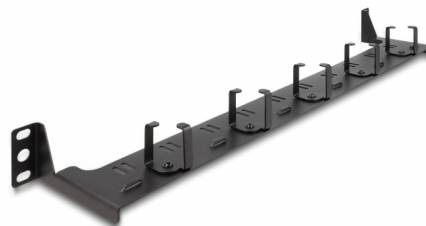

Delock Optickovláknový směrovací panel rozměru 19", 1U, černý

Popis

Tento směrovací panel značky Delock je vhodný k montáži do vysoce hustého (HD) spojovacího panelu značky Delock (66924) rozměru 19".

Optimální správa kabelů

Tento směrovací panel umožňuje přehledné směrování kabelů. To brání poškozování kabelů např. zkroucením nebo ohýbáním.

Číslo produktu 66942

EAN: 4043619669424

Země původu: China

Balení: Box

Technické detaily

- K montáži do vysoce hustého (HD) optickovláknového spojovacího panelu rozměru 19", 1U
- Přehledné směrování kabelů
- Barva: černá
- Materiál: kov
- Rozměry (DxŠxV): cca. 482 x 100 x 44 mm

Systémové požadavky

- Vysoce hustý (HD) optickovláknový spojovací panel rozměru 19"

Obsah balení

- Optickovláknový směrovací panel rozměru 19"

Příslušenství

General

Mounting type:	19 in
----------------	-------

Physical characteristics