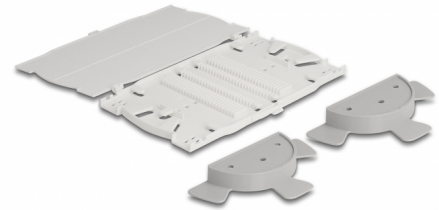

Delock LWL Spleißkassette 24 Fasern weiß

Beschreibung

Diese Spleißkassette von Delock eignet sich zum Einbau im 19" LWL HD (High Density) Patchpanel von Delock (66924). Es ermöglicht die Ablage von bis zu 24 Spleiße.

Mit Kabelspule und Abdeckung

Die Kabelspule sorgt für einen richtigen Biegeradius der Glasfaserkabel und die Abdeckung schützt die Kabel vor Schmutz und Beschädigung.

Artikel-Nr. 66943

EAN: 4043619669431

Ursprungsland: China

Verpackung:
Wiederverschließbare
Tüte

Technische Daten

- Zur Montage in 19" LWL HD (High Density) Patchpanel, 1 HE
- 24 Fasern
- Farbe: weiß / grau
- Maße (LxBxH): ca. 179 x 100 x 9 mm

Packungsinhalt

- LWL Spleißkassette
- 2 x Kabelspule
- 4 x Schraube
- 4 x Mutter
- 24 x Schrumpfspleißschutz

Abbildungen

Physikalische Eigenschaften

Material:	Kunststoff
Länge:	179 mm
Breite:	100 mm
Höhe:	9 mm
Farbe:	weiß / grau