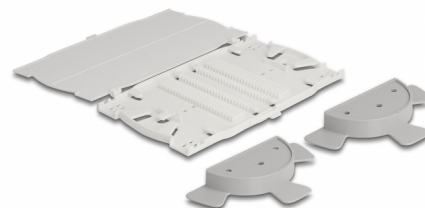

Delock Casete de Empalme de Fibra Óptica de 24 fibras blanco

Descripción

Este casete de empalme de Delock es adecuado para la instalación en un panel de conexiones de fibra óptica HD (alta densidad) de 19" de Delock (66924). Permite el almacenamiento de 24 empalmes.

Con bobina de cable y cubierta

La bobina del cable garantiza un radio de curvatura correcto de los cables de fibra óptica y la cubierta protege los cables de la suciedad y los daños.

Número de elemento 66943

EAN: 4043619669431

Pais de origen: China

Paquete: Bolsa de plástico con cremallera

Detalles tecnicos

- Para montaje en panel de conexiones de 19" de fibra óptica HD (alta densidad), 1U
- 24 fibras
- Color: blanco / gris
- Dimensiones (LxANxAL): aprox. 179 x 100 x 9 mm

Contenido del paquete

- Casete de empalme de fibra óptica.
- 2 x bobinas de cable
- 4 x tornillo
- 4 x tuercas
- 24 x protección de empalme por termocontracción

Image

Physical characteristics

Material:	Plástico
Longitud:	179 mm
Width:	100 mm
Height:	9 mm
Color:	blanco / gris