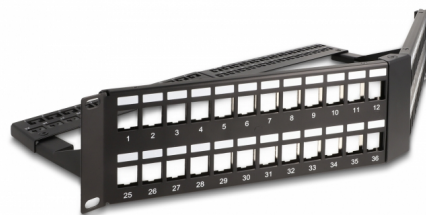

## Popis

Tento patch panel značky Delock lze namontovat do 19" skříně. Díky svým normalizovaným rozměrům je vhodné pro snadnou montáž zacvaknutím 48 modulů Keystone.

### Úhlová konstrukce

Spojovací kabely lze snadno připojit z obou stran a zajistit zlepšenou správu kabelů. Kromě toho je úhlový panel prostorově úspornou alternativou standardních panelů a zamezuje ohýbání kabelů.

### Odlehčení tahu pro optimální správu kabelů

Na zadní straně spojovacího panelu lze kabely připevnit kabelovými úvazky, aby bylo možno kabely přehledně a spořádaně vést.

### S protiprachovým krytem a polem pro označování

Jednotlivé porty na předním panelu mají protiprachový kryt na ochranu proti nečistotám v době nepoužívání. Spojovací panel má navíc malé označovací pole na každý port, které lze individuálně označit nebo na něm uvádět různé symboly.