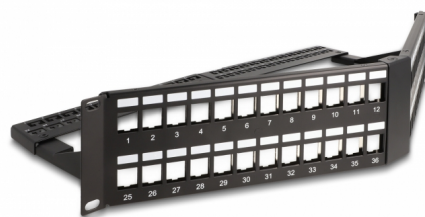

Delock Panel krosowy Keystone 19", 48 porty z listwą przeciwnaprężeniową 2U, odgięty, czarny

Opis

Krosownicę Delock można zamontować w szafie 19". Standardowy wymiar pozwala na łatwy montaż 48 modułów Keystone.

Konstrukcja odgięta

Kable sieciowe można łatwo podłączyć z dwóch stron i osiągnąć lepsze ich ułożenie. Ponadto odgięty panel to, w porównaniu z panelami standardowymi, oszczędność miejsca i zapobieganie zagięciom kabli.

Listwa przeciwnaprężeniowa pozwala na optymalne układanie kabli

Z tyłu panelu krosowego kable można wiązać opaskami kablowymi, aby zapewnić przejrzyste i uporządkowane prowadzenie kabli.

Z pokrywą przeciwkurzową i polem na etykiety

Poszczególne gniazda na przednim panelu mają osłonę przeciwkurzową, aby chronić je od brudu, kiedy nie są używane. Ponadto panel krosowy ma małe miejsca na etykiety przy każdym gnieździe, które można niezależnie oznaczać i umieszczać różne symbole.