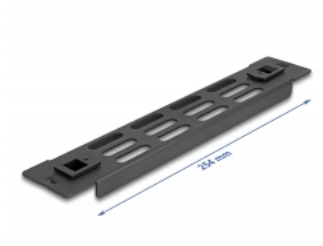

Delock Panel szafy sieciowej 10" ze szczelinami wentylacyjnymi do instalacji bez użycia narzędzi 1U czarny

Opis

Panel Delock nadaje się do instalacji w szafie sieciowej 10". Wypełnia puste półki w szafie.

Optymalna wentylacja

Zintegrowana kratka wentylacyjna zapewnia optymalną cyrkulację powietrza w szafie sieciowej.

Montaż bez narzędzi

Cechą wyróżniającą osłonę, jest że do instalacji nie potrzeba żadnych narzędzi. Zintegrowane zatrzaski montażowe pozwalają na zwykle wepchnięcie panelu.

Numer artykułu 66984

EAN: 4043619669844

Kraj pochodzenia: China

Opakowanie: Box

Szczegóły techniczne

- Beznarzędziowa instalacja w szafie sieciowej 10", 1U
- Szczeliny wentylacyjne (30 x 5 mm)
- Kolor: czarny
- Materiał: metal
- Wymiary (DxSxW): ok. 254 x 44 x 10 mm

Zawartość opakowania

- Panel 10"

Zdjęcia

General

Mounting type:	10 in
----------------	-------

Physical characteristics

Materiał:	metal
Długość:	254 mm
Width:	44 mm
Height:	10 mm
Kolor:	czarny