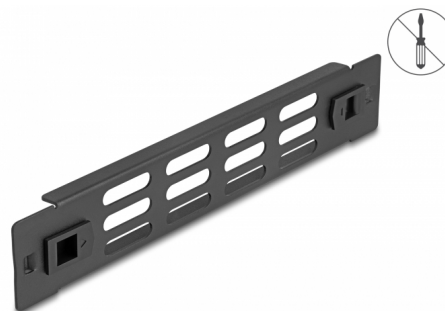

Delock Panel szafy sieciowej 10" ze szczelinami wentylacyjnymi do instalacji bez użycia narzędzi 1U czarny

Opis

Panel Delock nadaje się do instalacji w szafie sieciowej 10". Wypełnia puste półki w szafie.

Optymalna wentylacja

Zintegrowana kratka wentylacyjna zapewnia optymalną cyrkulację powietrza w szafie sieciowej.

Montaż bez narzędzi

Cechą wyróżniającą osłonę, jest że do instalacji nie potrzeba żadnych narzędzi. Zintegrowane zatrzaski montażowe pozwalają na zwykle wepchnięcie panelu.

Numer artykułu 66984

EAN: 4043619669844

Kraj pochodzenia: China

Opakowanie: Box

Szczegóły techniczne

- Beznarzędziowa instalacja w szafie sieciowej 10", 1U
- Szczeliny wentylacyjne (30 x 5 mm)
- Kolor: czarny
- Materiał: metal
- Wymiary (DxSxW): ok. 254 x 44 x 10 mm

Zawartość opakowania

- Panel 10"

Zdjęcia

General

Mounting type:	10 in
----------------	-------

Physical characteristics

Materiał:	metal
Długość:	254 mm
Width:	44 mm
Height:	10 mm
Kolor:	czarny