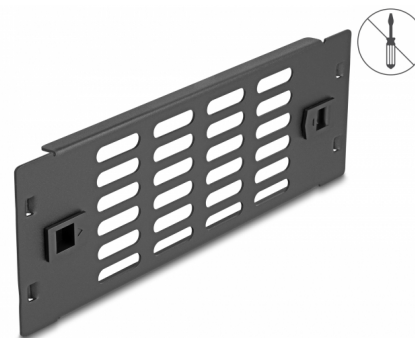

Delock Panel szafy sieciowej 10" ze szczelinami wentylacyjnymi do instalacji bez użycia narzędzi 2U czarny

Opis

Panel Delock nadaje się do instalacji w szafie sieciowej 10". Wypełnia puste półki w szafie.

Optymalna wentylacja

Zintegrowana kratka wentylacyjna zapewnia optymalną cyrkulację powietrza w szafie sieciowej.

Montaż bez narzędzi

Cechą wyróżniającą osłona, jest że do instalacji nie potrzeba żadnych narzędzi. Zintegrowane zatrzaski montażowe pozwalają na zwykle wepchnięcie panelu.

Numer artykułu 66986

EAN: 4043619669868

Kraj pochodzenia: China

Opakowanie: Box

Szczegóły techniczne

- Beznarzędziowa instalacja w szafie sieciowej 10", 2U
- Szczeliny wentylacyjne (30 x 5 mm)
- Kolor: czarny
- Materiał: metal
- Wymiary (DxSxW): ok. 254 x 88 x 10 mm

Zawartość opakowania

- Panel 10"

Zdjęcia

General

Mounting type:	10 in
----------------	-------

Physical characteristics

Materiał:	metal
Długość:	254 mm
Width:	88 mm
Height:	10 mm
Kolor:	czarny