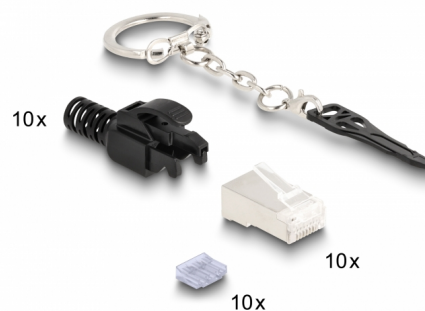

Delock Modulární zástrčka RJ45, Cat.6A, uzamykatelná, sada 10 ks

Popis

Tato sada zástrček rozhraní RJ45 značky Delock obsahuje stíněné zástrčky RJ45 s vhodnými chrániči proti ohybu a správu kabelů pro optimální instalaci kabelů 24 - 23 AWG.

S klíčem k zamykání

Zástrčku RJ45 lze uzamknout do zásuvky pro zástrčkový konektor rozhraní RJ45, jako například na spojovacích skříních nebo na panelech a spínačích ve spínací skříni, na ochranu proti neoprávněnému použití.

Číslo produktu 66988

EAN: 4043619669882

Země původu: China

Balení: Poly bag

Technické detaily

- Zamykatelná zástrčka RJ45
- Vhodná pro kabely Cat.6A
- Pro drát nebo lanko (24 - 23 AWG)
- Stíněný (STP)
- Pozlacené kontakty
- Materiál pouzdra: PC
- Rozměry (DxŠxV): cca. 22,6 x 16,0 x 11,7 mm

Physical characteristics

Materiál pouzdra:	PC
Shielding:	STP
Délka:	22,6 mm
Width:	16,0 mm
Height:	11,7 mm