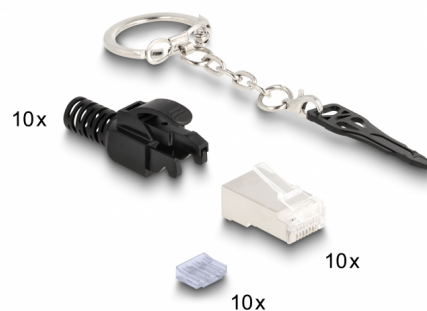

# Delock RJ45 Modularer Stecker Cat.6A verschließbar 10er Set

## Beschreibung

Dieses RJ45 Stecker Set von Delock beinhaltet geschirmte RJ45 Stecker mit passenden Knickschutztüllen und Einfädelhilfen, um Verlegekabel von 24 - 23 AWG optimal zu konfektionieren.

### Mit Schlüssel zum Verriegeln

Der RJ45 Stecker lässt sich in der RJ45 Buchse z. B. an Anschlussdosen oder an Verteilerfeldern und Switches im Schaltschrank verriegeln, um ihn vor unbefugter Benutzung zu sichern.

## Technische Daten

- Verschließbarer RJ45 Stecker
- Geeignet für Cat.6A Kabel
- Für Massiv- und Litzenleiter (24 - 23 AWG)
- Geschirmt (STP)
- Kontakte goldbeschichtet
- Gehäusematerial: PC
- Maße (LxBxH): ca. 22,6 x 16,0 x 11,7 mm