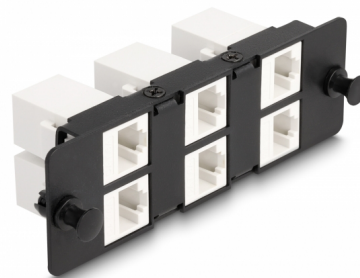

Delock Panel adaptérů Keystone, 6 portů, černý

Popis

Tento panel značky Delock je vybaven šesti moduly Keystone a je vhodný k instalaci do vysokohustotního (HD) spojovacího panelu rozměru 19" značky Delock 66924. Moduly Keystone lze používat k propojování síťových kabelů.

Číslo produktu 66996

EAN: 4043619669967

Země původu: China

Balení: Plastová taška se zipem

Technické detaily

- Konektor:
 - 6 x RJ45 samice
 - 6 x RJ45 samice
- K montáži do vysoce hustého (HD) optickovláknového spojovacího panelu rozměru 19", 1U
- 6 portů s moduly Keystone
- Cat.6A specifikace
- Provozní teplota: -40 °C ~ 85 °C
- Materiál: kov / plast
- Barva: bílá / černá
- Rozměry (DxŠxV): cca. 111 x 35 x 33 mm

Systémové požadavky

- Vysokohustotní (HD) 19" spojovací panel 66924

Obsah balení

- Panel adaptérů Keystone

Příslušenství

General

| | |
|--------------|---------|
| Specifikace: | Cat. 6A |
|--------------|---------|

Physical characteristics

| | |
|-----------|----------------|
| Materiál: | kovová / plast |
| Délka: | 111 mm |
| Width: | 35 mm |
| Height: | 33 mm |
| Barva: | weiß / schwarz |