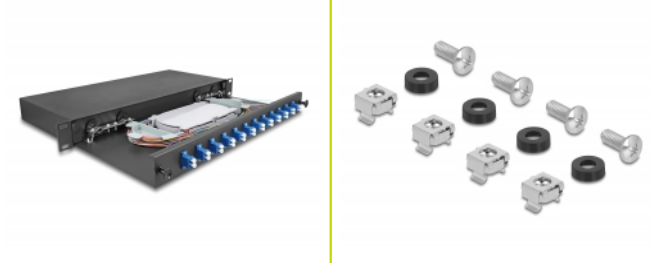

Delock 19" optický spojovací box, 12 x LC Duplex OS2 1U, zcela sestavená

Popis

Tuto předem smontovanou optickou spojovací skříň značky Delock lze namontovat do racku rozměru 19" a je ideální k rychlému a bezpečnému nakonfigurování optických sítí v budovách.

Kompletně sestavený celek

Optický box je vybaven 12 spojkami LC Duplex a osazen 24 pružnými kabely, které jsou už vloženy ve spojovací kazetě.

Se zásuvkou

Přední panel lze vysunout, což umožňuje práci na obou stranách spojky bez odstranění krytu.

Poznámka

The pigtails are not ready for splicing.

Číslo produktu 67003

EAN: 4043619670031

Země původu: China

Balení: Box

Technické detaily

- K montáži do 19" racků, 1U
- Spojovací skříň s 12 x spojkami LC Duplex
- Rozšiřovací podložka
- Se spojovací kazetou
- Pružné kabely OS2
- Vlákno: 9/125 μ m
- Materiál obalu kabelu: LSOH
- Délka kabelu: cca. 1,5 m
- Pouzdro barva: černá
- Materiál pouzdra: kovová
- Rozměry (DxŠxV): cca. 482 x 220 x 44 mm

Obsah balení

- Optická spojovací krabice rozměru 19"
- 4 x šroubky

- 4 x klecové matice
- 4 x podložka

Příslušenství

General

Mounting type:	19 in
----------------	-------

Physical characteristics

Pouzdro barva:	černá
Materiál pouzdra:	kov
Délka kabelu:	1,5 m
Délka:	482 mm
Width:	220 mm
Height:	44 mm