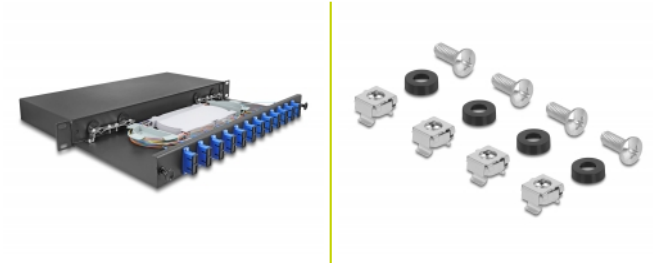

- 4 x klecové matice
- 4 x podložka

Příslušenství