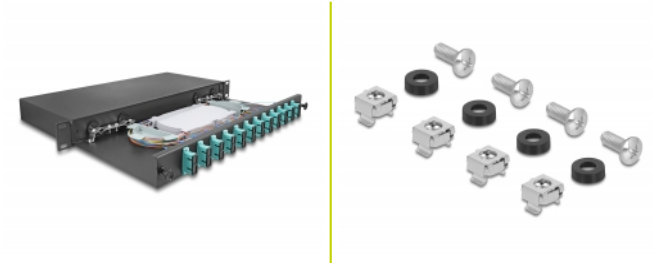

- 4 x klecové matice
- 4 x podložka

Příslušenství