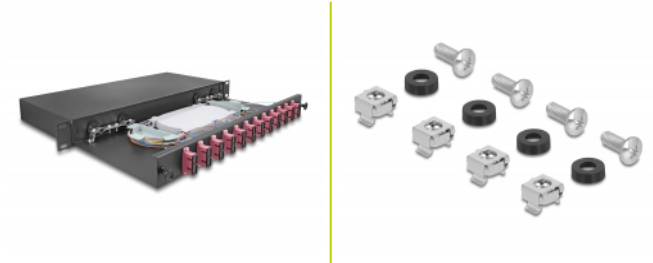

Delock 19" optický spojovací box, 12 x SC Duplex OM4 1U, zcela sestavená

Popis

Tuto předem smontovanou optickou spojovací skříň značky Delock lze namontovat do racku rozměru 19" a je ideální k rychlému a bezpečnému nakonfigurování optických sítí v budovách.

Kompletně sestavený celek

Optický box je vybaven 12 spojkami SC Duplex a osazen 24 pružnými kabely, které jsou už vloženy ve spojovací kazetě.

Se zásuvkou

Přední panel lze vysunout, což umožňuje práci na obou stranách spojky bez odstranění krytu.

Poznámka

The pigtails are not ready for splicing.

Číslo produktu 67008

EAN: 4043619670086

Země původu: China

Balení: Box

Technické detaily

- K montáži do 19" racků, 1U
- Spojovací skříň s 12 x spojkami SC Duplex
- Rozšiřovací podložka
- Se spojovací kazetou
- Pružné kabely OM4
- Vlákno: 50/125 μ m
- Materiál obalu kabelu: LSOH
- Délka kabelu: cca. 1,5 m
- Pouzdro barva: černá
- Materiál pouzdra: kovová
- Rozměry (DxŠxV): cca. 482 x 220 x 44 mm

Obsah balení

- Optická spojovací krabice rozměru 19"
- 4 x šroubky

- 4 x klecové matice
- 4 x podložka

Příslušenství

General

Mounting type:	19 in
----------------	-------

Physical characteristics

Pouzdro barva:	černá
Materiál pouzdra:	kov
Délka kabelu:	1,5 m
Délka:	482 mm
Width:	220 mm
Height:	44 mm