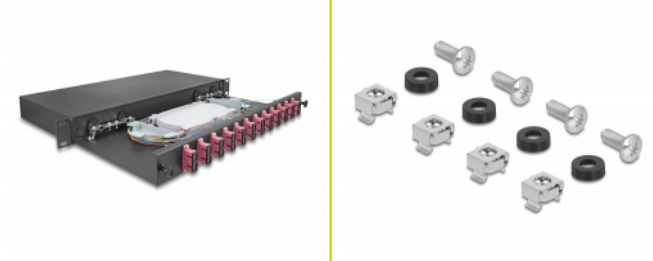

Delock 19" skrzynka światłowodowa 12 x SC Duplex OM4 1U pełny montaż

Opis

Ta wstępnie zmontowana skrzynka do spajania światłowodów firmy Delock może być montowana w 19" szafie typu rack i idealnie nadaje się do szybkiego i bezpiecznego konfigurowania sieci światłowodowej w budynkach.

Pełny montaż

Skrzynka światłowodowa wyposażona jest w 12 sprzęgaczy SC Duplex i wyposażona w 24 pigtaile, które są już umieszczone w kasecie spawów.

Z szufladą

Panel przedni można wyciągnąć, co umożliwi pracę po obu stronach złączek bez zdejmowania pokrywy.

Uwaga

The pigtails are not ready for splicing.

Numer artykułu 67008

EAN: 4043619670086

Kraj pochodzenia: China

Opakowanie: Box

Szczegóły techniczne

- Do montowania w szafie 19", 1U
- Skrzynka połączeniowa z 12 x złączkami SC Duplex
- Wsuwana szuflada
- Z kasetą na spawy
- Pigtaile OM4
- Światłowód: 50/125 μm
- Materiał osłony kabla: LSOH
- Długość kabla: ok. 1,5 m
- Obudowa kolor: czarny
- Materiał obudowy: metal
- Wymiary (DxSxW): ok. 482 x 220 x 44 mm

Zawartość opakowania

- Skrzynka światłowodowa 19"
- 4 x śruby
- 4 x nakrętka klatkowa
- 4 x podkładka

Zdjęcia

General

Mounting type:	19 in
----------------	-------

Physical characteristics

Obudowa kolor:	czarny
Materiał obudowy:	metal
Długość kabla:	1,5 m
Długość:	482 mm
Width:	220 mm
Height:	44 mm