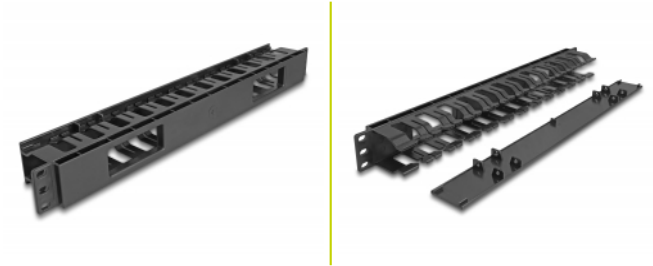

Delock Spojovací panel pro správu kabelů, rozměr 19", se 2 otvory, 1U, černý plast

Popis

Tento spojovací panel značky Delock je vhodný k instalaci do síťové skříňky rozměru 19".

Správné položení kabelů

Síťové kabely jsou prostě vyvedeny z přední strany na zadní, aby byl zablokován pohled na kabely uvnitř síťové skříňe a aby síťová skříň jako taková působila upraveným dojmem.

Snímatelný kryt pro optimální správu kabelu

Snímatelný přední panel skrývá odkryté kabely a chrání je před poškozením.

S kabelovou průchodkou

Na zadní straně je spojovací panel vybaven dvěma otvory umožňujícími snadný přístup kabelů a spořádané uložení kabelů.

Číslo produktu 67021

EAN: 4043619670215

Země původu: China

Balení: Box

Technické detaily

- K montáži do síťové skříňe rozměru 19", 1U
- Vyjímatelný kryt
- Přední část se dvěma otvory (77 x 28 mm)
- Barva: černá
- Materiál: plast
- Rozměry (DxŠxV): cca. 482,6 x 65,5 x 44,0 mm

Obsah balení

- Spojovací panel rozměru 19"

Příslušenství

General

Mounting type:	19 in
----------------	-------

Physical characteristics

Materiál:	Plastová
Délka:	482,6 mm
Width:	65,5 mm
Height:	44,0 mm
Barva:	černá