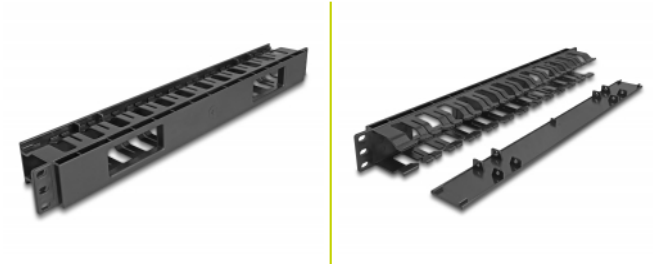

Delock Goulotte de gestion de câbles 19" avec 2 ouvertures, 1 unité, noire plastique

Description

Cette goulotte de Delock est appropriée pour être installée dans une armoire de réseau 19".

Disposition correcte des câbles

Couvercle amovible pour une gestion optimale des câbles

Le capot amovible de la goulotte cache les câbles et les protège des dommages.

Avec entrée de câbles

Sur l'arrière, le panneau de distribution est équipé de deux ouvertures permettant l'accès facile des câbles et leur routage clair.

N° produit 67021

EAN: 4043619670215

Pays d'origine: China

Emballage: Box

Détails techniques

- Pour le montage d'une cabine de réseau 19", 1U
- Capot amovible
- Panneau avec deux ouvertures (77 x 28 mm)
- Couleur : noir
- Matériaux : plastique
- Dimensions (LxlxH) : env. 482,6 x 65,5 x 44,0 mm

Contenu de l'emballage

- Goulotte 19"

Image

General

Mounting type:	19 in
----------------	-------

Physical characteristics

Matériaux:	Plastique
Longueur:	482,6 mm
Width:	65,5 mm
Height:	44,0 mm
Couleur:	noir