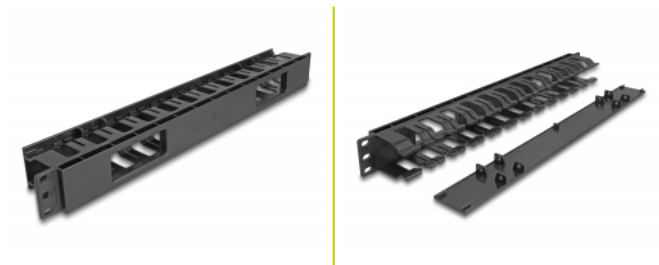

Delock Panel przepustowy do gospodarki kablami 19", 2 otwory, 1U, czarny tworzywo sztuczne

Opis

Panel przepustowy Delock nadaje się do instalacji w szafie sieciowej 19".

Właściwe ułożenie kabli

Kable sieciowe są prowadzone zwyczajnie od frontu to tyłu, tak że widok kabli wewnątrz szafy jest przesłonięty a szafa pozostawia wrażenie porządku.

Zdemontowana osłona dla pozwala łatwiej ogarnąć kable

Zdemontowalny panel frontowy ukrywa kable i zabezpiecza przed uszkodzeniami.

Z wejściem kablowym

Z tyłu panel krosowniczy wyposażony jest w dwa otwory umożliwiające łatwy dostęp do kabli i uporządkowane ich prowadzenie.

Numer artykułu 67021

EAN: 4043619670215

Kraj pochodzenia: China

Opakowanie: Box

Szczegóły techniczne

- Do montowania w szafie 19", 1U
- Zdemontowalna osłona
- Front z dwoma otworami (77 x 28 mm)
- Kolor: czarny
- Materiał: tworzywo sztuczne
- Wymiary (DxSxW): ok. 482,6 x 65,5 x 44,0 mm

Zawartość opakowania

- 19" panel przepustowy

Zdjęcia

General

Mounting type:	19 in
----------------	-------

Physical characteristics

Materiał:	Plastik
Długość:	482,6 mm
Width:	65,5 mm
Height:	44,0 mm
Kolor:	czarny