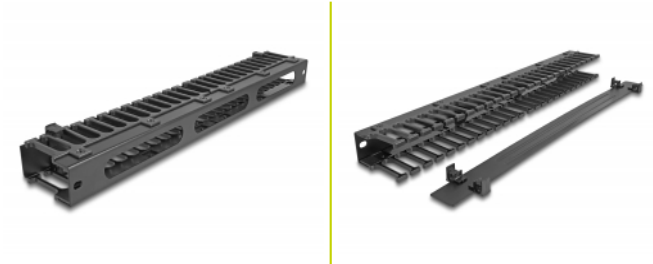

Příslušenství